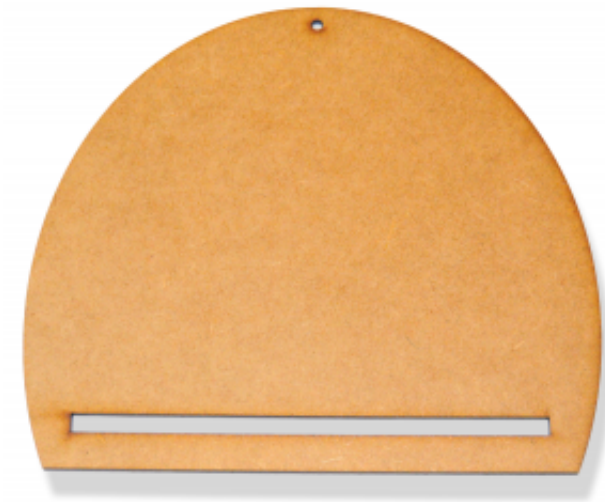

Link do produktu: <https://fabrykarzeczyladnych.pl/baza-do-makramy-polkole-hdf-lapacz-snow-p-5046.html>

Baza do makramy półkole HDF łapacz snów

Cena	7,99 zł
Czas wysyłki	24 godziny
Kod producenta	HDF003
Producent	fabrykarzeczyladnych.pl

Opis produktu

Baza do rękodzieła

Wykonana z HDF baza idealna do ozdobienia i wykorzystania do stworzenia makramy, łapacza snów lub organizera (np. na spinki) Bazę można udekorować różnymi technikami, pomalować farbami itp.

Rozmiar: 200mm x 175mm

Materiał HDF

Wyprodukowano w Polsce